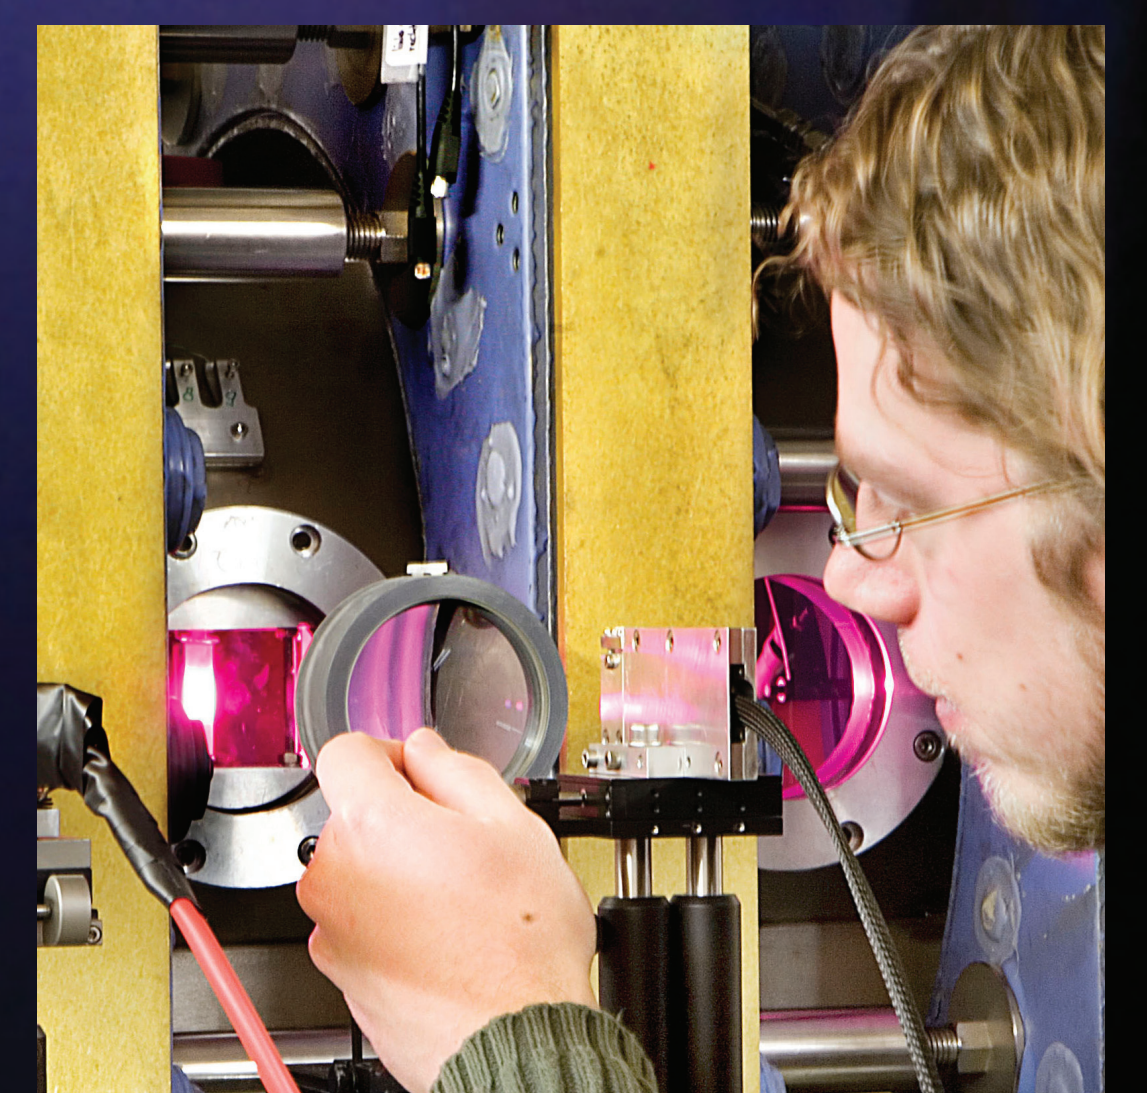

OPEN DAG

ZONDAG 16 OKTOBER

12.00 - 17.00 uur

superlaser experimenten

fusieonderzoek park en kasteel

röntgenspiegels kinderspeurtocht

Rijnhuizen

FOM-Instituut voor Plasmafysica